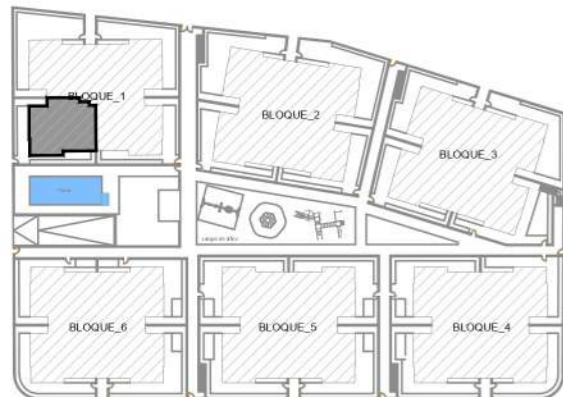

VIVIENDA BAJO B

BLOQUE I

INFORMACION Y VENTA

696 13 64 65
647 62 70 37

LOS ANTONES
RESIDENCIAL

PLANTA GENERAL

VIVIENDA BAJO B	CUADRO DE SUPERFICIES (m ²)	
SUP. UTIL		94,10
SUP. CONSTRUIDA PRIVATIVA		107,20
SUP. CONSTRUIDA + P.P. ZONAS COMUNES		113,40

PROYECTO Y DIRECCION DE OBRAS

Damiandeharo
ARQUITECTURA

NOTA: Planos sujetos a posibles modificaciones por criterios técnicos y/o normativa sectorial.