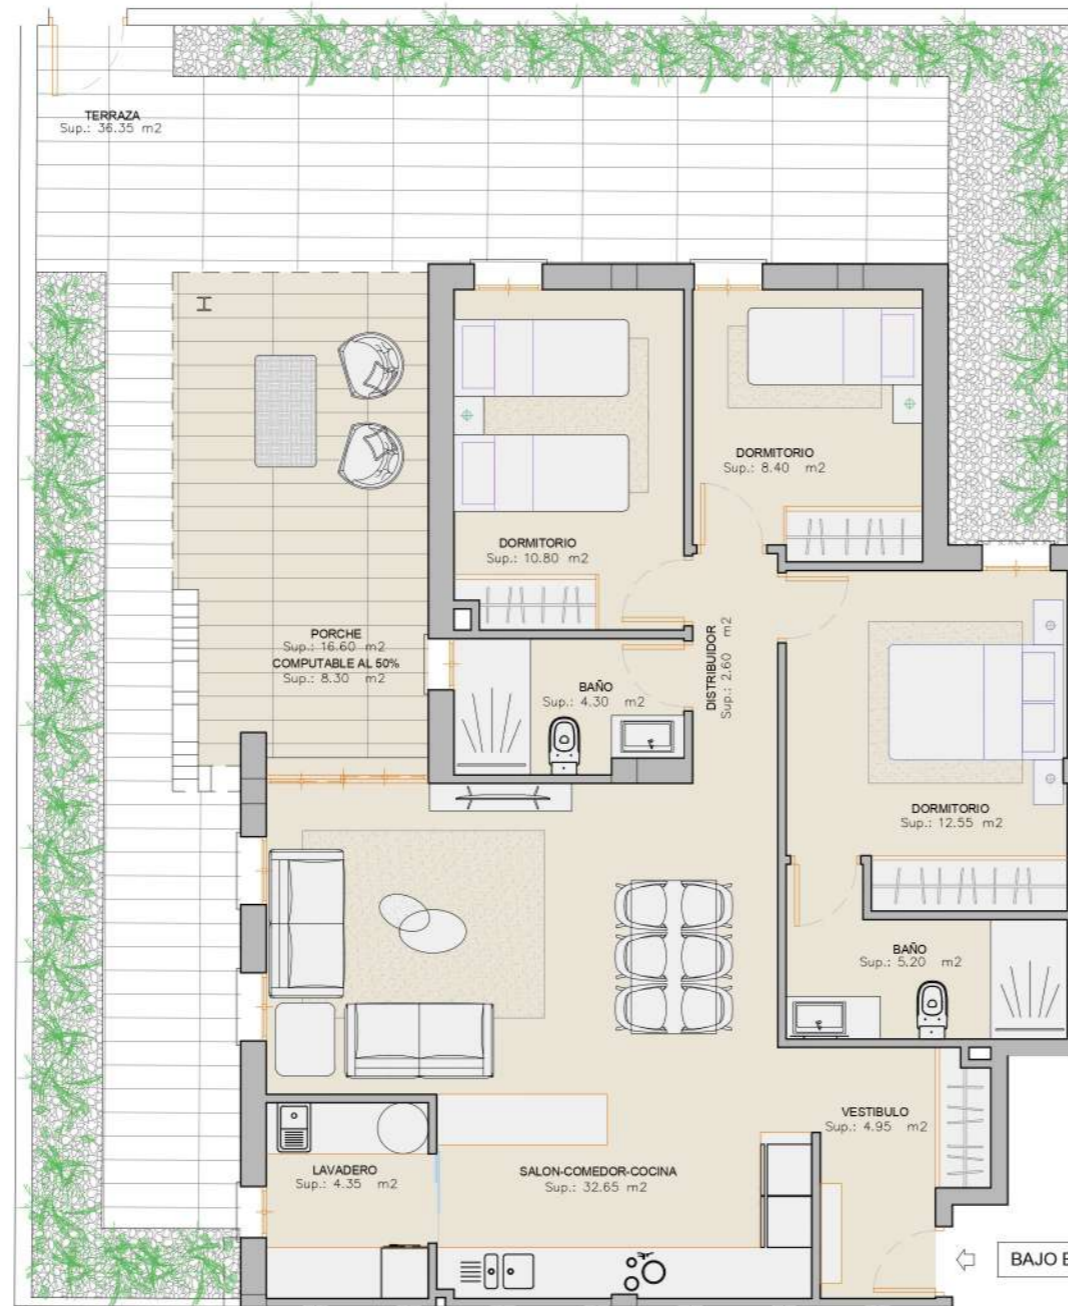

VIVIENDA BAJO B

BLOQUE I

INFORMACION Y VENTA

696 13 64 65
647 62 70 37

LOS ANTONES
RESIDENCIAL

PLANTA GENERAL

VIVIENDA BAJO B	CUADRO DE SUPERFICIES (m ²)	
SUP. UTIL		94,10
SUP. CONSTRUIDA PRIVATIVA		107,20
SUP. CONSTRUIDA + P.P. ZONAS COMUNES		113,40

PROYECTO Y DIRECCION DE OBRAS

Damiandeharo
ARQUITECTURA

NOTA: Planos sujetos a posibles modificaciones por criterios técnicos y/o normativa sectorial.