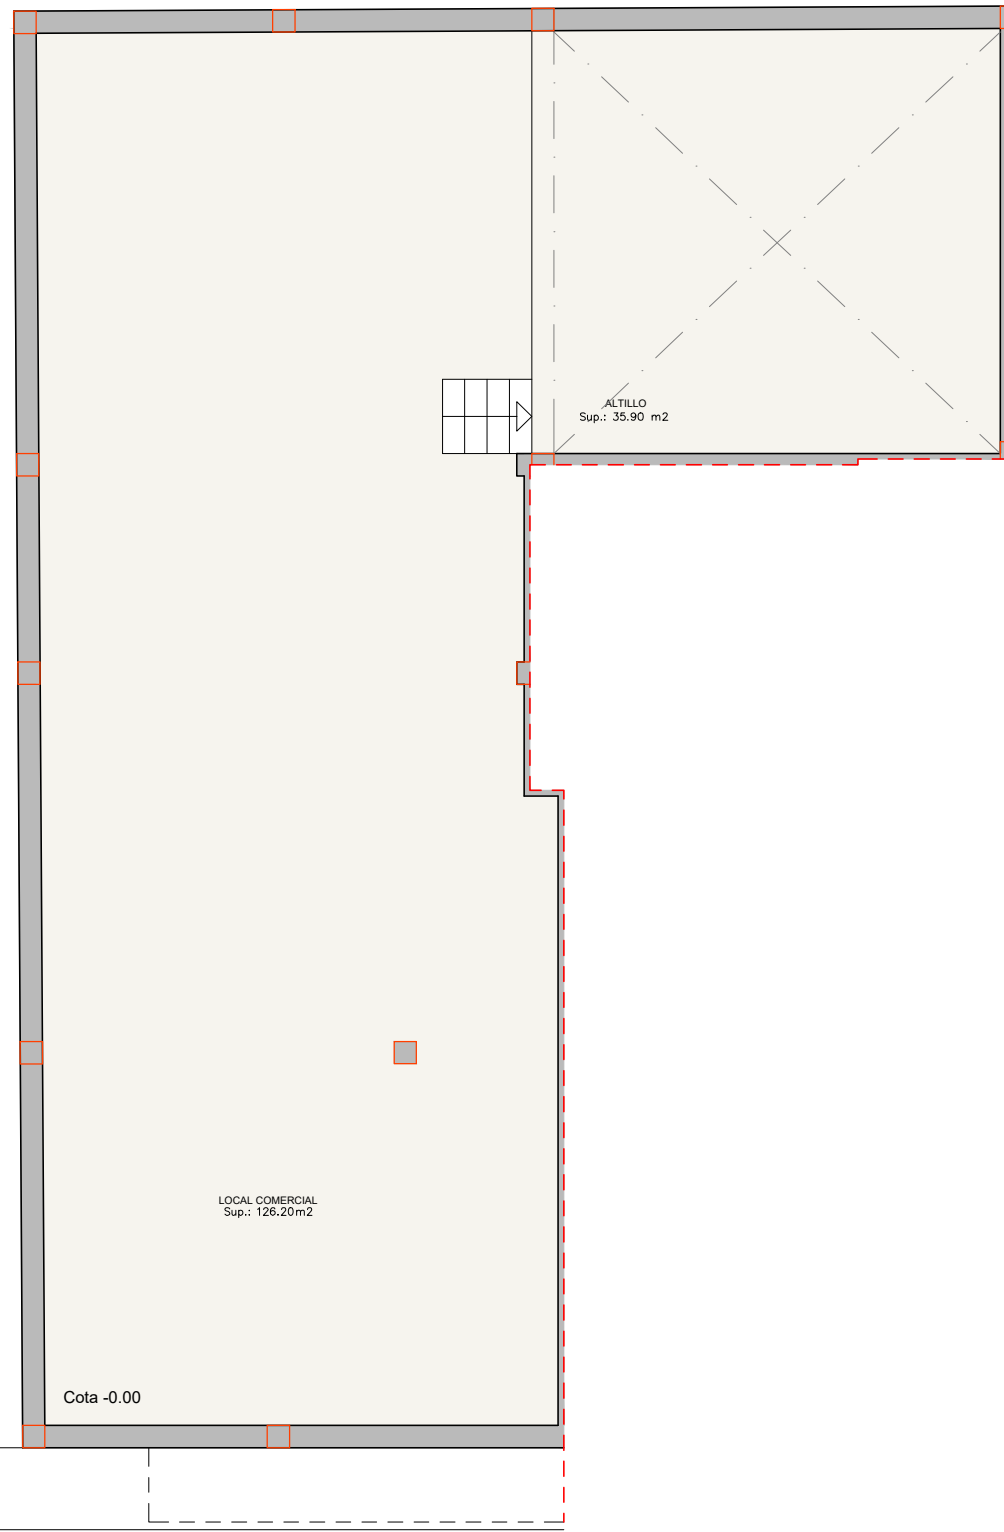

# LOCAL PL. BAJA

INFORMACION Y VENTA

696 13 64 65  
647 62 70 37

VELA  
EDIFICIO

CALLE REY CARLOS III

PLANTA BAJA

VIVIENDA LOCAL	CUADRO DE SUPERFICIES (m2)
SUP. UTIL	162,10
SUP. CONSTRUIDA LOCAL	177,15

PROYECTO Y DIRECCION DE OBRAS

Damiandeharo  
ARQUITECTURA

NOTA: Planos sujetos a posibles modificaciones por criterios técnicos y/o normativa sectorial.