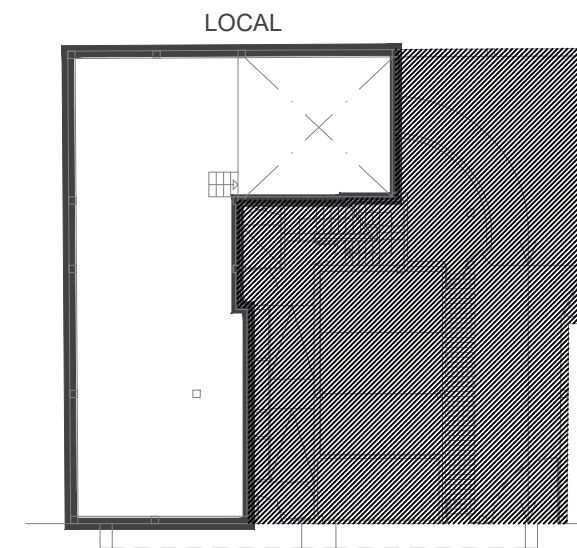

# LOCAL PL. BAJA

INFORMACION Y VENTA

696 13 64 65  
647 62 70 37

VELA  
EDIFICIO

CALLE REY CARLOS III

PLANTA BAJA

VIVIENDA LOCAL	CUADRO DE SUPERFICIES (m2)
SUP. UTIL	162,10
SUP. CONSTRUIDA LOCAL	177,15

PROYECTO Y DIRECCION DE OBRAS

Damiandeharo  
ARQUITECTURA

NOTA: Planos sujetos a posibles modificaciones por criterios técnicos y/o normativa sectorial.